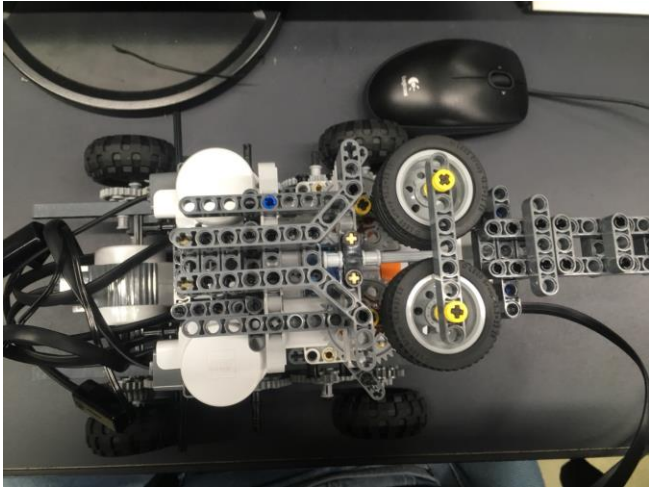

日常用戦車

<基本ステータス>

全長：約20cm

全高：約25cm

重量：独語辞書くらい

搭載：槍投げ機

14組17番 蒲原 陸
14組26番 須藤 宏晃

< 苦勞・工夫 >

- ・ モーターで潰れる！
進まない！

- ・ 歯車かみ合わない事件

どうやって役に立つの??