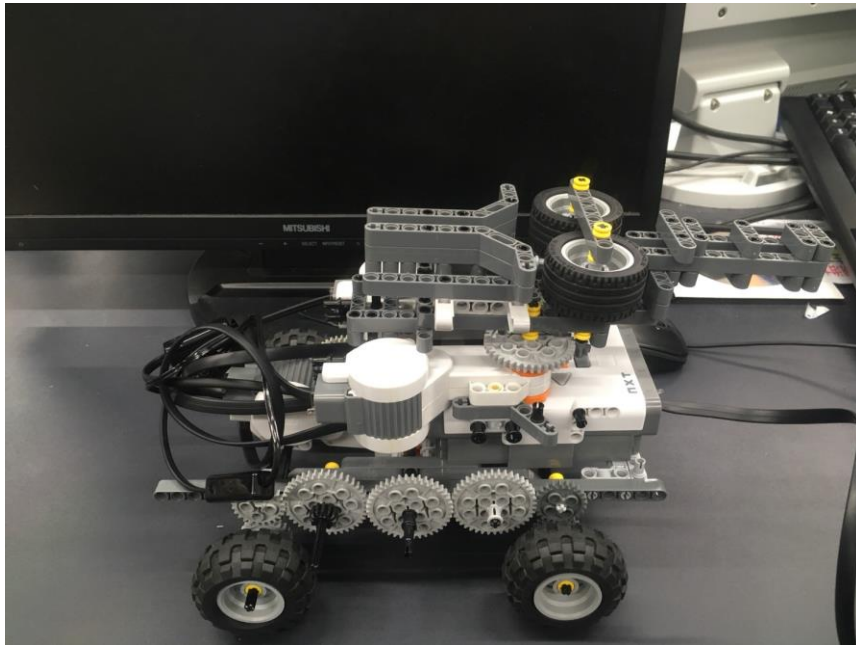

日常用戦車

<基本ステータス>

全長：約20cm

全高：約25cm

重量：独語辞書くらい

搭載：槍投げ機

14組17番 蒲原 陸
14組26番 須藤 宏晃

< 苦勞・工夫 >

- ・ モーターで潰れる！
進まない！

- ・ 歯車かみ合わない事件

どうやって役に立つの??