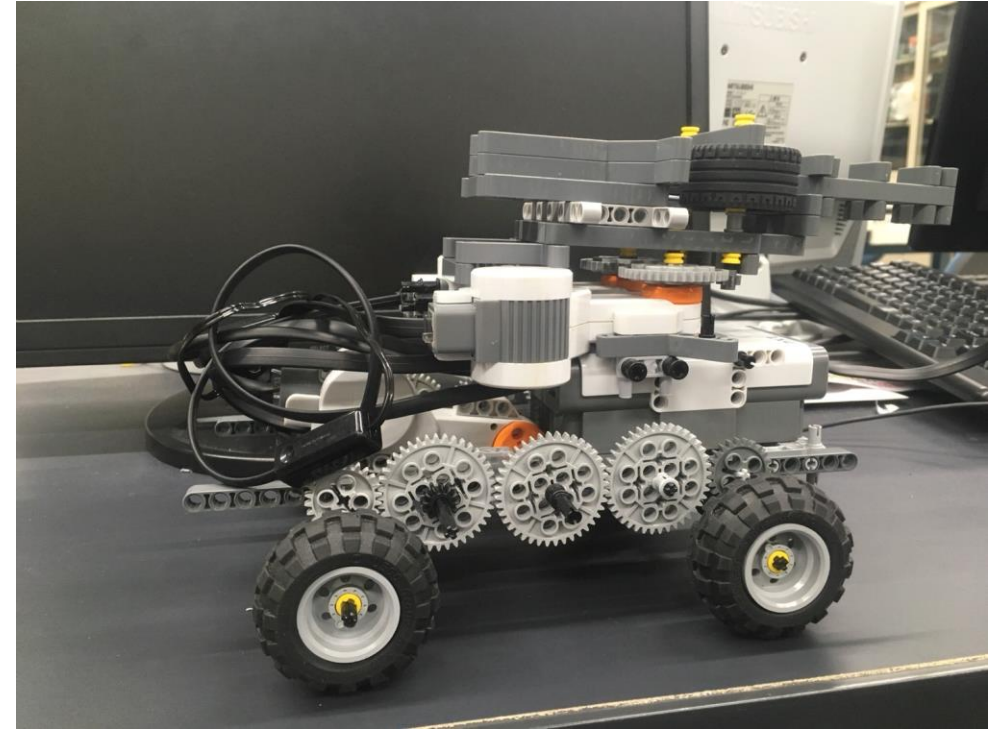

日常用戦車

<基本ステータス>

全長：約20cm

全高：約25cm

重量：独語辞書くらい

搭載：槍投げ機

14組17番 蒲原 陸
14組26番 須藤 宏晃

< 苦勞・工夫 >

- ・ モーターで潰れる！
進まない！

- ・ 歯車かみ合わない事件

どうやって役に立つの??