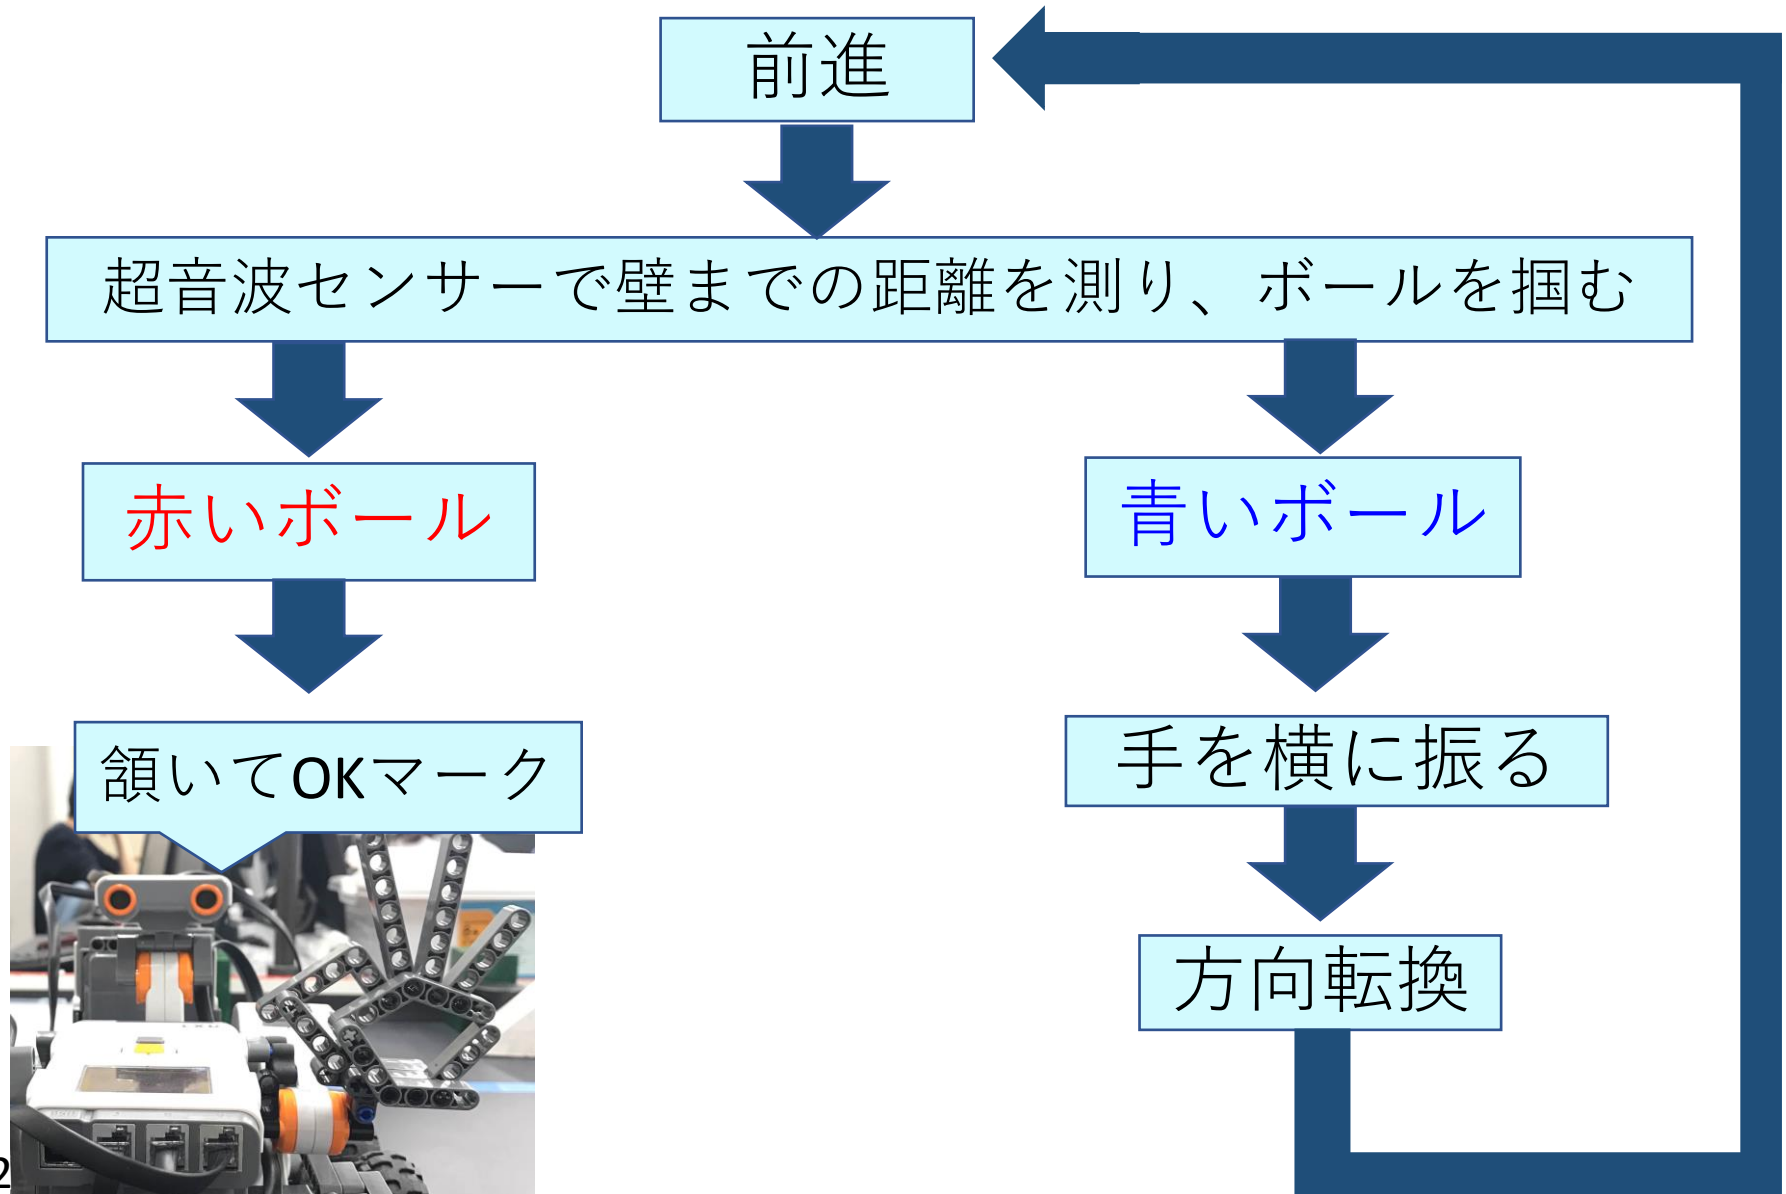

めかまるくん

1年14組13番 稲光陽大
1年14組18番 運賀涼音

大まかな仕組み

工夫点

- 見た目は映画のウォーリーをイメージして作り、愛嬌のある動きをするようにプログラミングした。
- 2つの本体を連動。