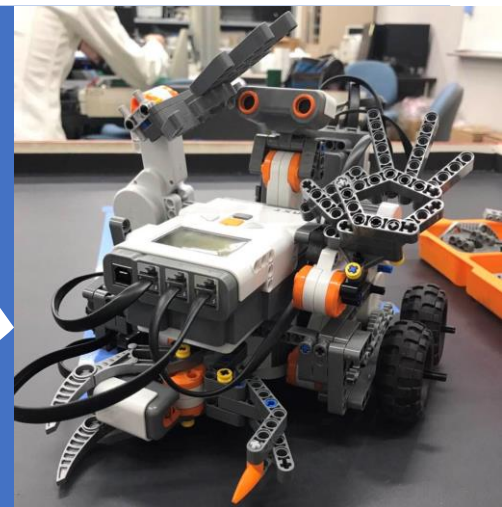

めかまるくん

1年14組13番 稲光陽大
1年14組18番 運賀涼音

大まかな仕組み

工夫点

- 見た目は映画のウォーリーをイメージして作り、愛嬌のある動きをするようにプログラミングした。
- 2つの本体を連動。